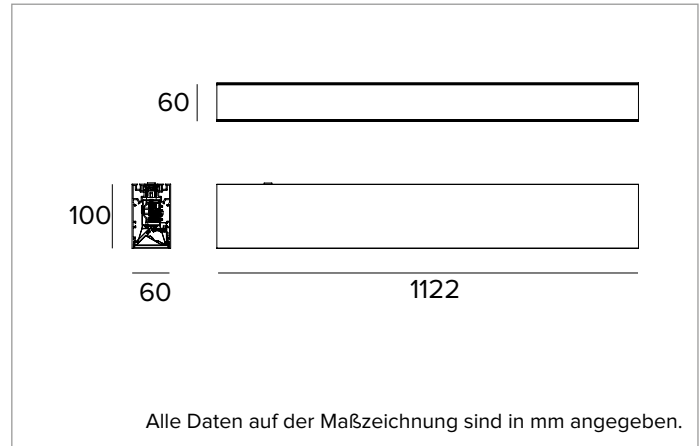

1T5654EL | LOGICO System - Decken/Pendelleuchte - Lichtbandmodul

Lineare LED-Leuchte für Deckenanbau- oder Pendelmontage

	4000K	H(m)	D(m)	Emax(lx)
Ra80				106°
Fixture Power	74W	1	2.66	2066
Source Flux	9960lm	2	5.33	516
Fixture Flux	6771lm	3	7.99	230
Efficacy	91lm/W	4	10.65	129
TS998	Imax=207cd/klm	Imax	2066cd	5
			13.32	83